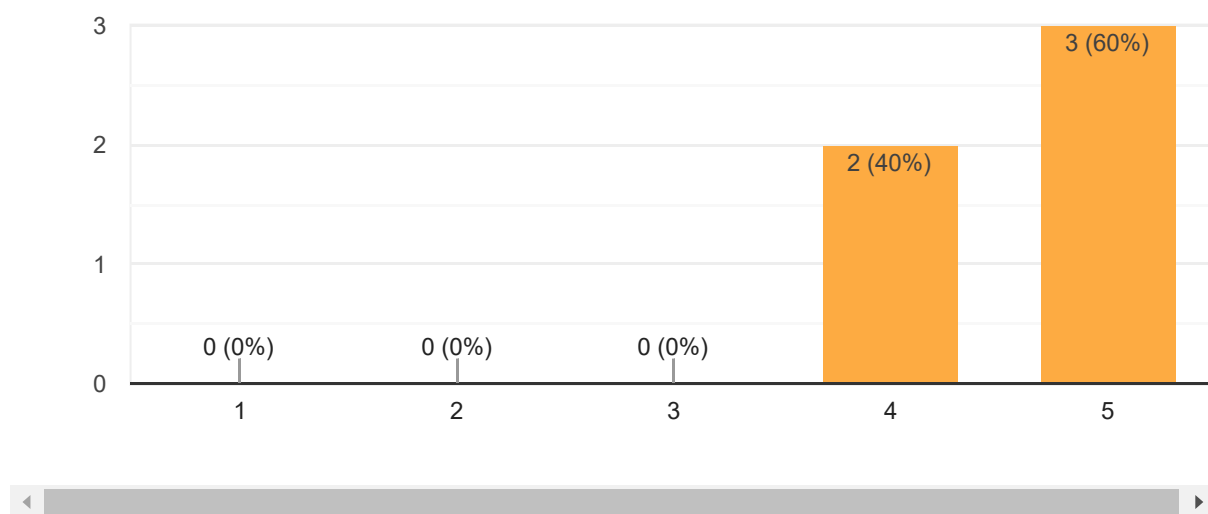

Який рівень Soft Skills на ОП "Комп'ютерна інженерія"

5 відповідей

Сильні сторони ОП "Комп'ютерна інженерія"

5 відповідей

Сучасні підходи до навчання, лабораторне обладнання, фахівці

Наявність апаратного забезпечення Cisco та d-link, можливість отримати сертифікат від компанії Cisco, PhoenixContact. Кваліфікований науково-педагогічний склад кафедри