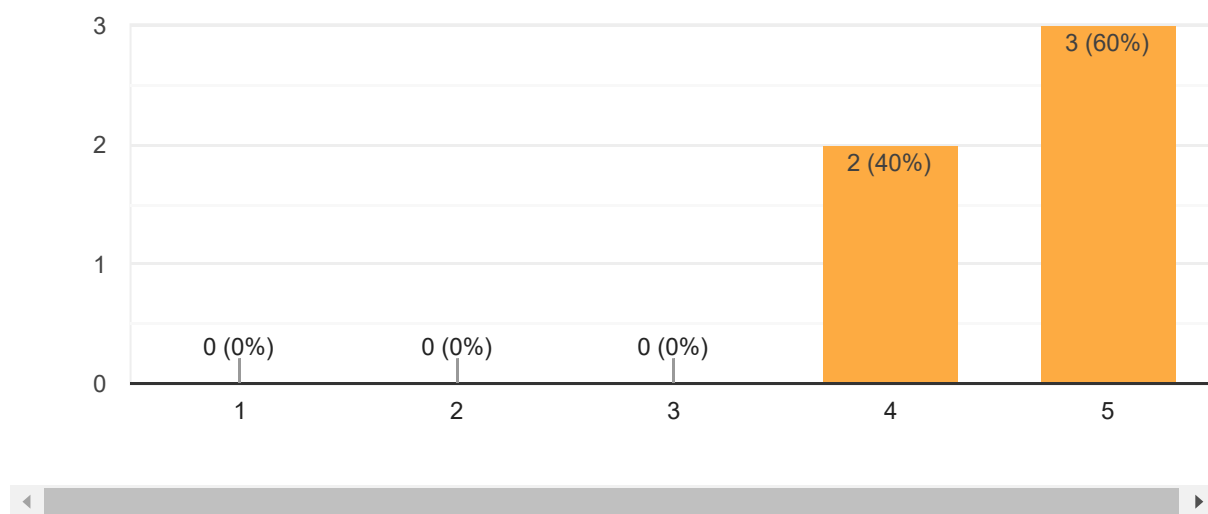

Який рівень Soft Skills на ОП "Комп'ютерна інженерія"

5 відповідей

Сильні сторони ОП "Комп'ютерна інженерія"

5 відповідей

Сучасні підходи до навчання, лабораторне обладнання, фахівці

Наявність апаратного забезпечення Cisco та d-link, можливість отримати сертифікат від компанії Cisco, PhoenixContact. Кваліфікований науково-педагогічний склад кафедри